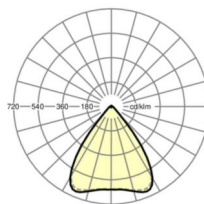

параметры

номер заказа	19435006084
код EAN	4020863412341
номер таможенного тарифа	94051190
Знак прохождения контроля	IP 20, класс защиты I, y 65° < 3000 cd/m², ENEC10 VDE, F, HACCP DIN10500/Food/IFS-пригодность для применения/BRC, Indoor, CE
Степень ударопрочности IK	IK03 (-20°C bis 45°C)
Температура окружающей среды	ta -20°C в 45°C
Особые свойства	Готовность к IoT «Ready for IoT»
Гарантийный срок	5 лет
Государственные программы поддержки	BEG - государственные субсидии для энергосберегающих зданий (действительна только для Германии)

электротехника

Балласт	Электронный драйвер DALI2 (1 штука)
Мощность системы	26W
сетевое напряжение	230V/50Hz
автоматический предохранитель (пусковой ток)	20 штук/B10, 32 штуки/B16, 33 штуки/C10, 53 штуки/C16
класс энергосбережения/Источник света	E

DEEP-LINK

<https://www.regiolum.de/ru/article/19435006084>