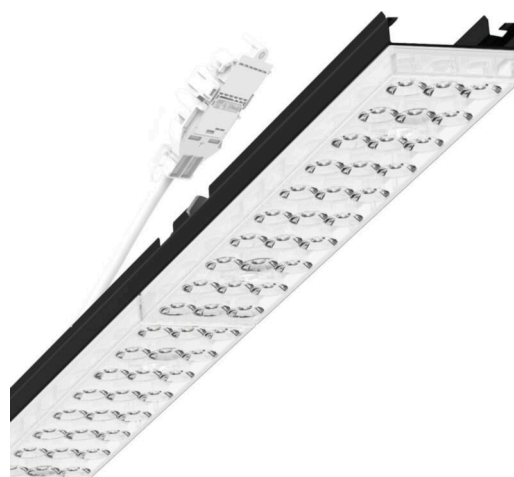

параметры

номер заказа	19435006084
код EAN	4020863412341
номер таможенного тарифа	94051190
Знак прохождения контроля	IP 20, класс защиты I, y 65° < 3000 cd/m², ENEC10 VDE, F, HACCP DIN10500/Food/IFS-пригодность для применения/BRC, Indoor, CE
Степень ударопрочности IK	IK03 (-20°C bis 45°C)
Температура окружающей среды	ta -20°C в 45°C
Особые свойства	Готовность к IoT «Ready for IoT»
Гарантийный срок	5 лет
Государственные программы поддержки	BEG - государственные субсидии для энергосберегающих зданий (действительна только для Германии)

электротехника

Балласт	Электронный драйвер DALI2 (1 штука)
Мощность системы	26W
сетевое напряжение	230V/50Hz
автоматический предохранитель (пусковой ток)	20 штук/B10, 32 штуки/B16, 33 штуки/C10, 53 штуки/C16
класс энергосбережения/Источник света	E

DEEP-LINK

<https://www.regiolum.de/ru/article/19435006084>

Ссылка	LED 4000lm 830
ηLB	100 %
Φ ↓/↑	98 % / 2 %
UGR поп./вдоль дисплей	16.5 / 16.7 65° < 3000cd/m²